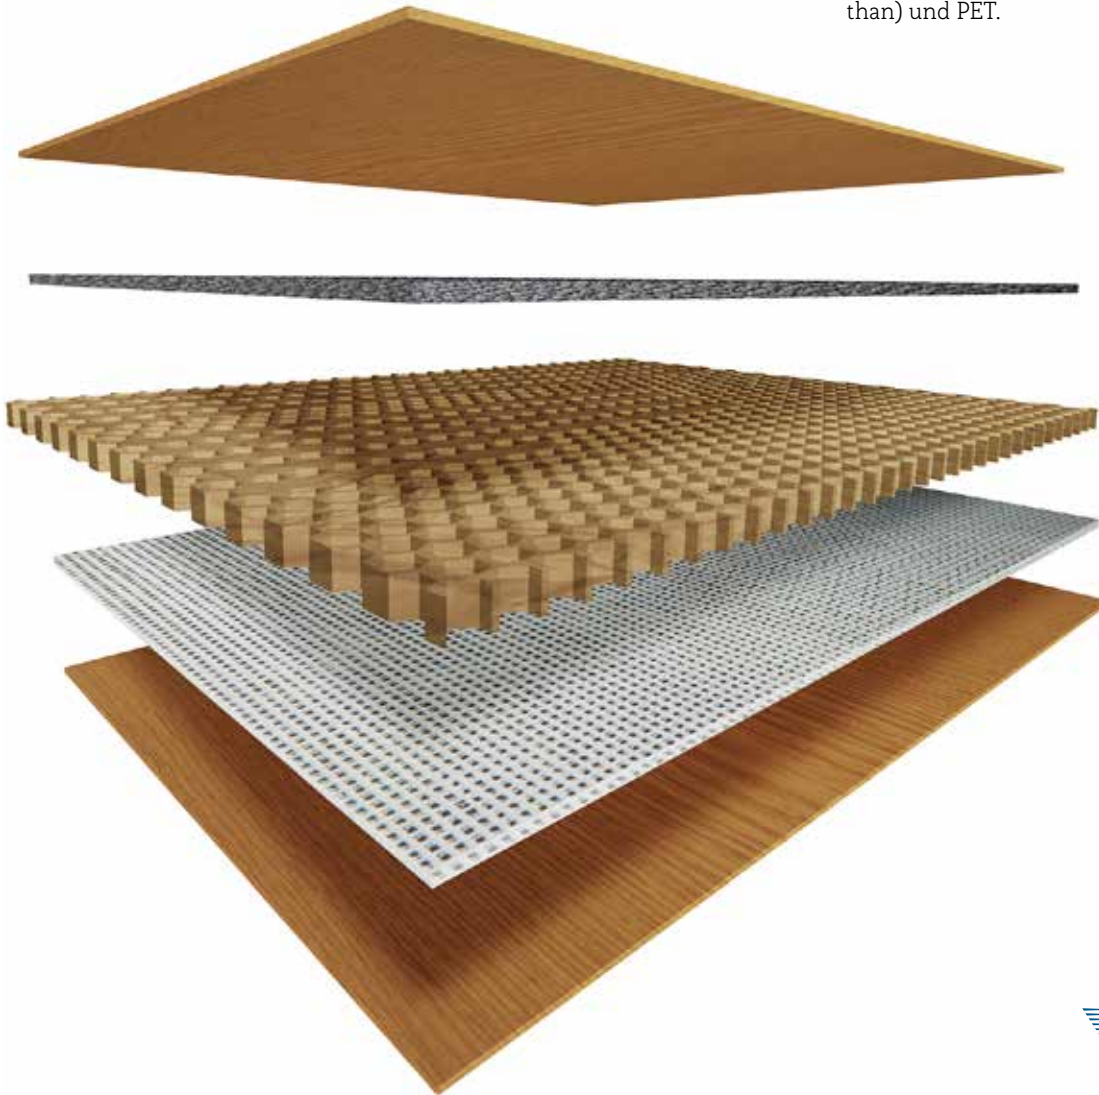

V3D COMPOSITE für dreidimensionale Verkleidungen: ist schallabsorbierend, atmungsaktiv, hat eine angenehme Haptik und reduziert das Gewicht.

VSTRONG für Fußböden: verfügt über ein sehr geringes Flächen-gewicht und hat eine außergewöhnlich hohe Biegefestigkeit, ist wasserresistent und leicht.

**UNSERE PRODUKTE SETZTEN NEUE
MASSTÄBE IM LEICHTBAU UND DAS
NICHT NUR FÜR DEN CARAVAN- UND
REISEMOBILMARKT.**

VLIGHT BASICS

Wir sind der Spezialist für Beschichtung von Plattenmaterialien. Unsere eigene Möbelproduktion für den internationalen Caravan- und Reisemobil-Markt hat uns zum internationaler Systemlieferant und zuverlässigem Partner dieser Branche weltweit geprägt. In diesem starken Basisprogramm liefern wir Plattenwerkstoffe, Profile, Möbel- und Konstruktionsteile hauptsächlich aus Holz, aber auch aus PU (Polyurethan) und PET.